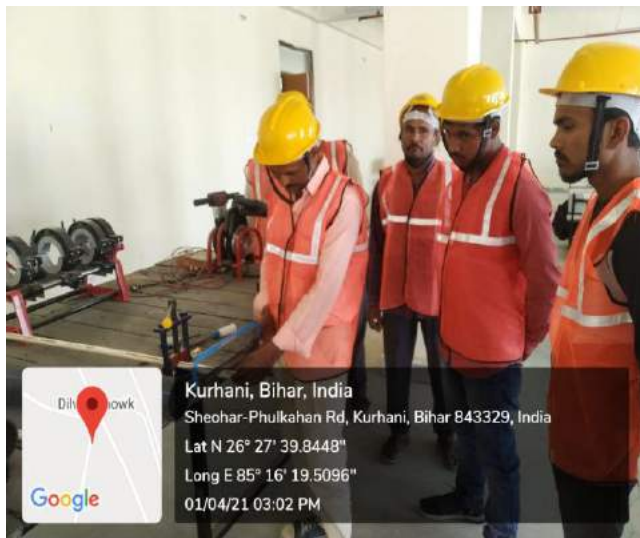

ITI SHEOHAR